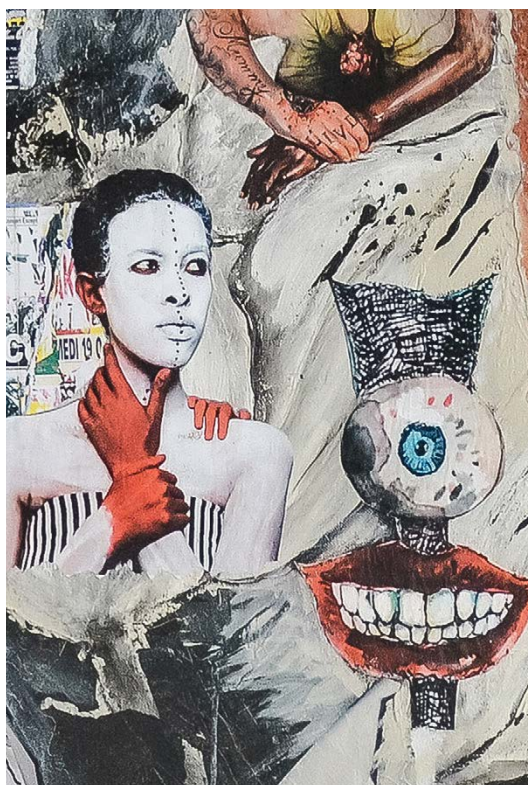

tanou

PEINTURES & COLLAGES
SURREALISTES

Artiste autodidacte, Tanou taquine la photo et la peinture à laquelle il greffe le collage au fil du temps.

Ses fragments choisis de papier glacé se lient aux épices, plâtres et médiums de tout genre. L'Afrique, le Sacré et l'Homme se conjuguent avec les insectes, la mode, l'actualité, en une œuvre surréaliste.

Cet agitateur passionné joue avec les styles abstraits et fantasques et abuse de sa palette terre, pleinement maîtrisée.

Tanou tranche dans le vif, fusionne le temps et transfigure notre regard.

COLLECTION

SCARABAL
MUTANT SÉRAPHIQUE

TITANUS
ATTRAPEUR DE RÊVE

épopée

humanité | renaissances | altérations

SADE
L'ÉVEILLEUR

COUARDE
GÉNÈSE TRAGIQUE

PRÂNA
CHAOS CRÉATEUR

ODYSÉES
À VENIR