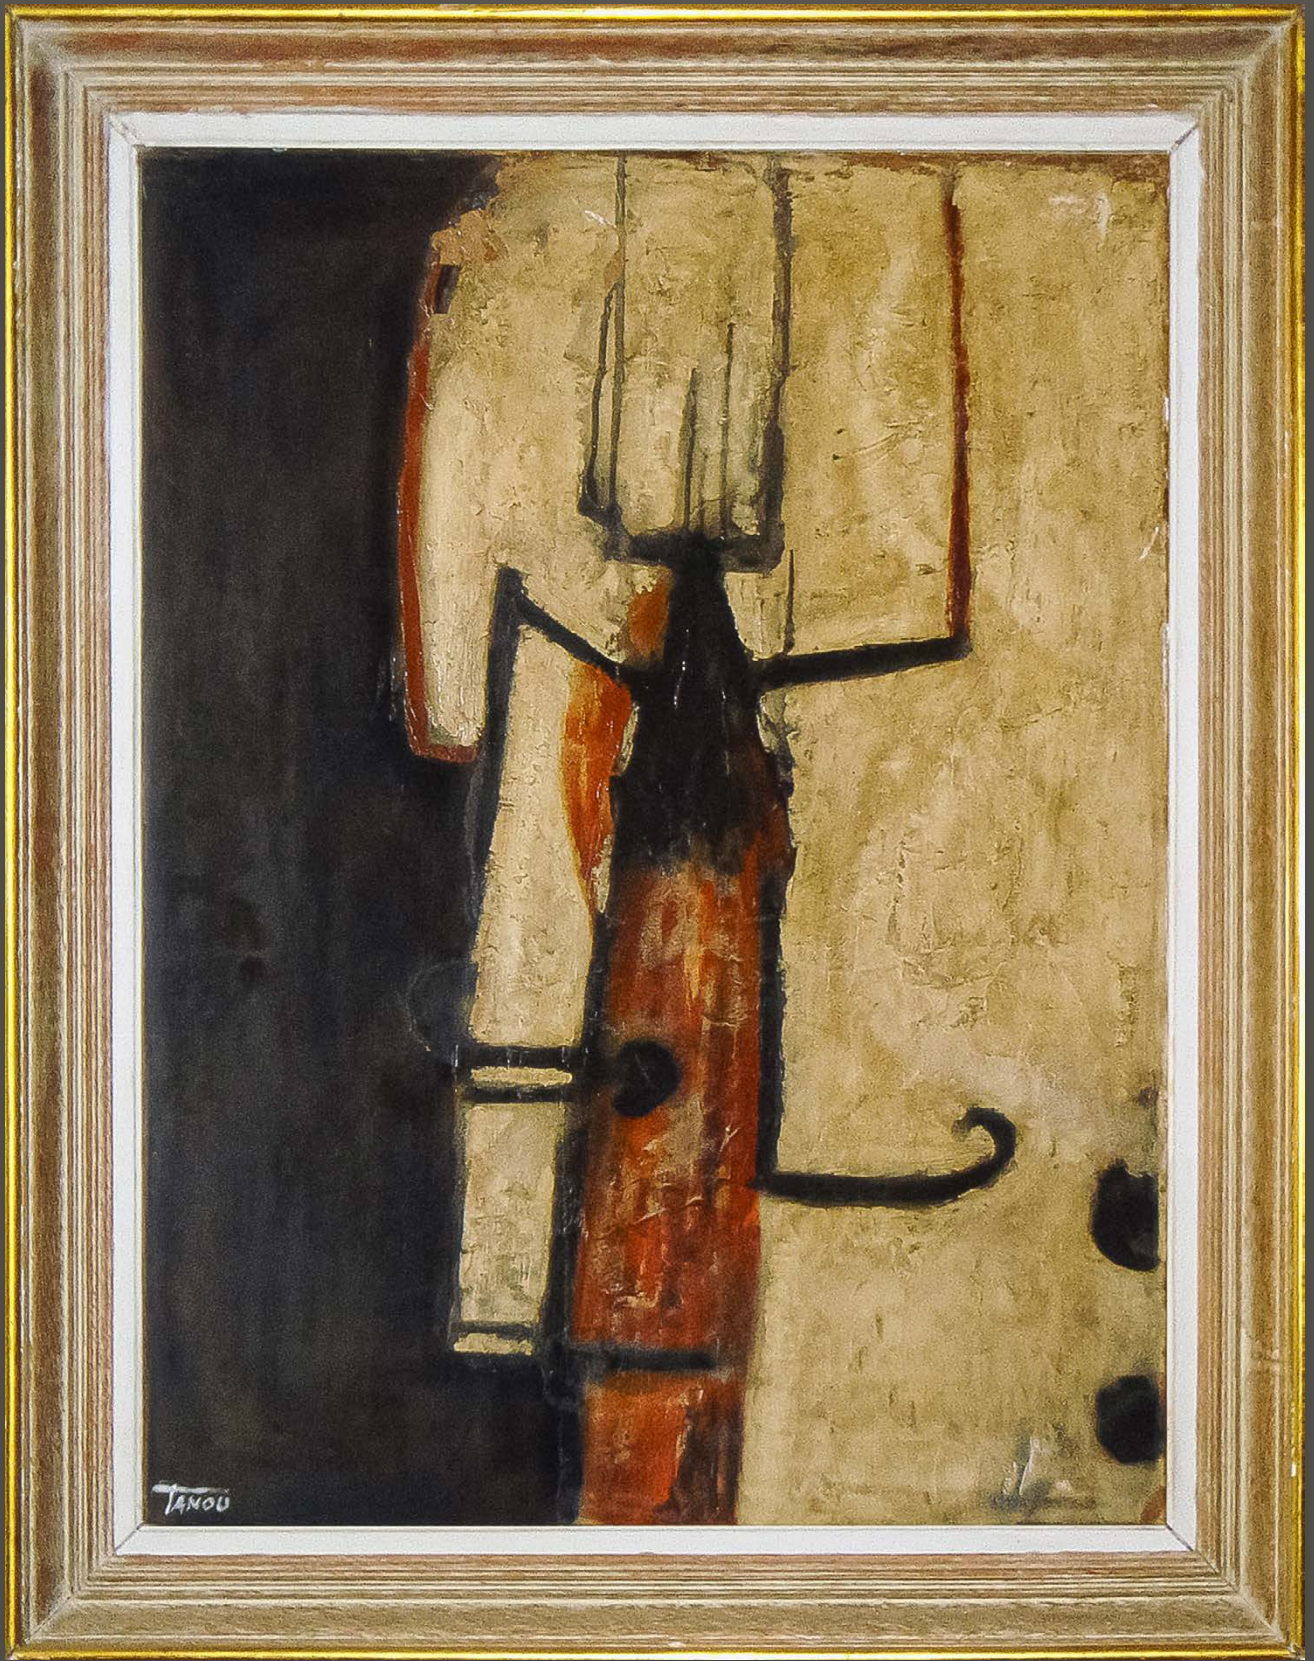

tanou

PEINTURES & COLLAGES
SURREALISTES

Artiste autodidacte, Tanou taquine la photo et la peinture à laquelle il greffe le collage au fil du temps.

Ses fragments choisis de papier glacé se lient aux épices, plâtres et médiums de tout genre. L'Afrique, le Sacré et l'Homme se conjuguent avec les insectes, la mode, l'actualité, en une œuvre surréaliste.

Cet agitateur passionné joue avec les styles abstraits et fantasques et abuse de sa palette terre, pleinement maîtrisée.

Tanou tranche dans le vif, fusionne le temps et transfigure notre regard.

COLLECTION

TRONC

COLLECTION

insect

transmutable | chromatique | libre

FORMICA
LA REINE DU TEMPLE

ODONATE
LA GRANDE CHASSEUSE

QUATUOR ALULE
SYMPHONIE CÉLESTE

COPULA
AMOUR SÉLÉNIEN

SCARABAL
MUTANT SÉRAPHIQUE

TITANUS
ATTRAPEUR DE RÊVE

épopée

humanité | renaissances | altérations

SADE
L'ÉVEILLEUR

COUARDE
GÉNÈSE TRAGIQUE

PRÂNA
CHAOS CRÉATEUR

ODYSÉES
À VENIR